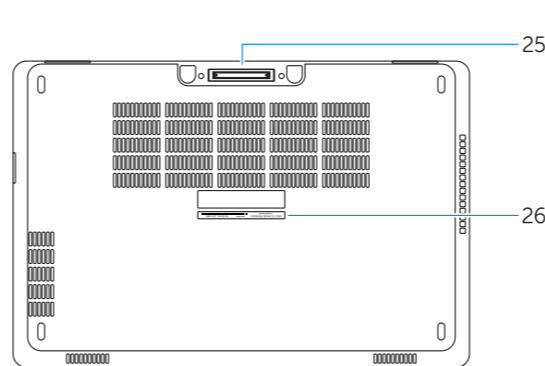

[Dell.com/contactdell](#)

[Dell.com/regulatory_compliance](#)

P48F

P48F001

Dell Precision -3510

Features

Fitur | Funciones | Tính năng | الميزات

1. Network connector
2. VGA connector
3. SIM-card slot (optional)
4. Camera (optional)
5. Camera-status light (optional)
6. HDMI connector 1.4
7. USB 3.0 connector
8. Power connector
9. Dual Array microphones
10. Power button
11. Security-cable slot
12. USB 3.0 connector with PowerShare connector
13. USB 3.0 connector
14. SD Memory-card reader
15. Headset connector
16. Fingerprint reader (optional)
17. Contactless smart card reader (optional)
18. Battery-status light
19. Hard-drive activity light
20. Power-status light
21. Speakers
22. Touchpad
23. Smart-Card Reader (optional)
24. Thunderbolt 3 connector (optional)
25. Dock connector
26. Service-tag label

1. Konektor jaringan
2. Konektor VGA
3. Slot kartu SIM (opsional)
4. Kamera (opsional)
5. Lampu status kamera (opsional)
6. Konektor HDMI 1.4
7. Konektor USB 3.0
8. Konektor daya
9. Mikrofon Larik Ganda
10. Tombol daya
11. Slot kabel pengaman
12. Konektor USB 3.0 dengan PowerShare
13. Konektor USB 3.0
14. Pembaca kartu-Memori SD