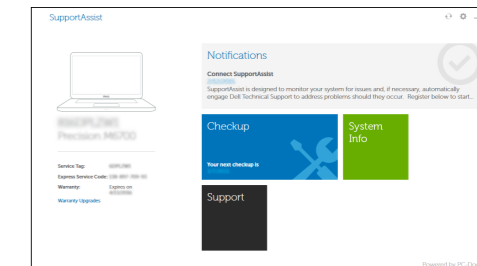

Locate Dell apps

Mencari aplikasi Dell | Localice las aplicaciones Dell
Xác định vị trí các ứng dụng Dell | تحديد موقع تطبيقات Dell

Dell Product Registration

Register your computer

Daftarkan komputer Anda
Registre el equipo
Đăng ký máy tính của bạn
تسجيل الكمبيوتر

Dell SupportAssist

Check and update your computer

Periksa dan perbarui komputer Anda
Busque actualizaciones para su equipo
Kiểm tra và cập nhật máy tính của bạn
التحقق من الكمبيوتر الخاص بك وتحديثه

Product support and manuals