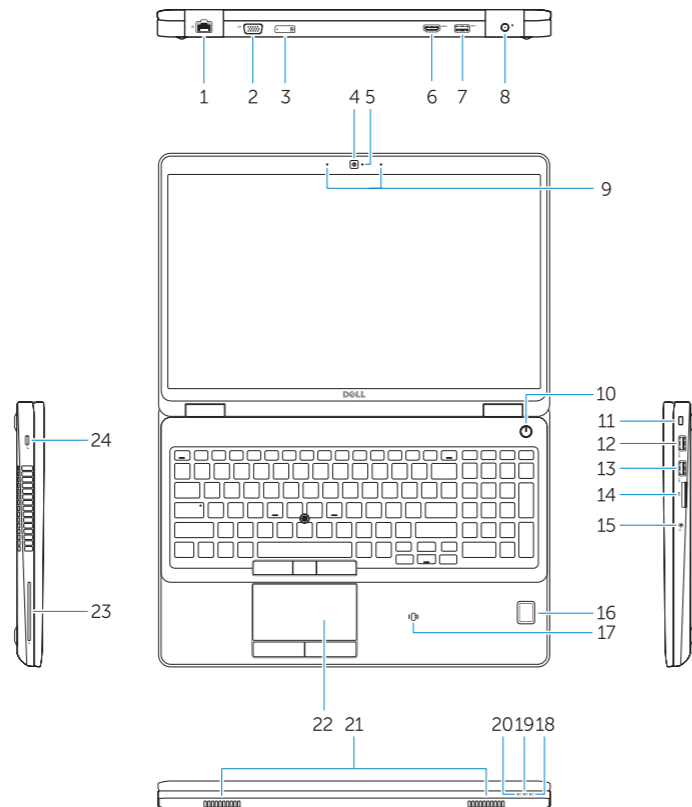

[Dell.com/contactdell](#)

[Dell.com/regulatory_compliance](#)

P48F

P48F001

Dell Precision -3510

Features

Fitur | Funciones | Tính năng | الميزات

1. Network connector
2. VGA connector
3. SIM-card slot (optional)
4. Camera (optional)
5. Camera-status light (optional)
6. HDMI connector 1.4
7. USB 3.0 connector
8. Power connector
9. Dual Array microphones
10. Power button
11. Security-cable slot
12. USB 3.0 connector with PowerShare connector
13. USB 3.0 connector
14. SD Memory-card reader
15. Headset connector
16. Fingerprint reader (optional)
17. Contactless smart card reader (optional)
18. Battery-status light
19. Hard-drive activity light
20. Power-status light
21. Speakers
22. Touchpad
23. Smart-Card Reader (optional)
24. Thunderbolt 3 connector (optional)
25. Dock connector
26. Service-tag label

1. Konektor jaringan
2. Konektor VGA
3. Slot kartu SIM (opsional)
4. Kamera (opsional)
5. Lampu status kamera (opsional)
6. Konektor HDMI 1.4
7. Konektor USB 3.0
8. Konektor daya
9. Mikrofon Larik Ganda
10. Tombol daya
11. Slot kabel pengaman
12. Konektor USB 3.0 dengan PowerShare
13. Konektor USB 3.0
14. Pembaca kartu-Memori SD

1. Conector de red
2. Conector VGA
3. Ranura para tarjeta SIM (opcional)
4. Cámara (opcional)
5. Indicador luminoso de estado de la cámara (opcional)
6. Conector HDMI 1.4
7. Conector USB 3.0
8. Conector de alimentación
9. Micrófonos de doble matriz
10. Botón de encendido
11. Ranura del cable de seguridad
12. Conector USB 3.0 con PowerShare
13. Conector USB 3.0
14. Lector de tarjetas de memoria SD
15. Conector para auricular