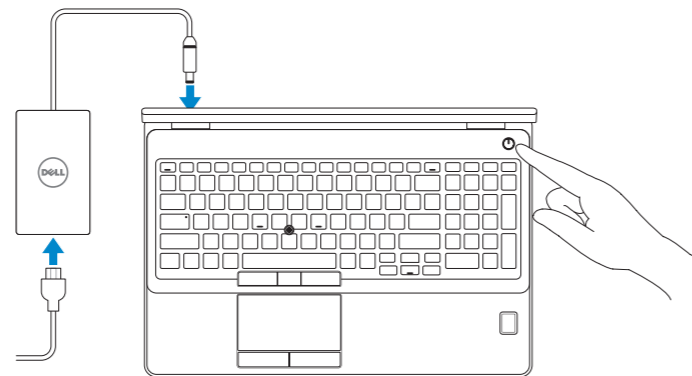

Dell Precision 3510

Quick Start Guide

Panduan Pengaktifan Cepat
Guía de inicio rápido
Hướng dẫn khởi động nhanh
دليل البدء السريع

1 Connect the power adapter and press the power button

Sambungkan adaptor daya dan tekan tombol daya
Conecte el adaptador de energía y presione el botón de encendido
Kết nối với bộ chuyển đổi nguồn điện và nhấn nút nguồn
توصيل مهايئ التيار والضغظ على زر التشغيل